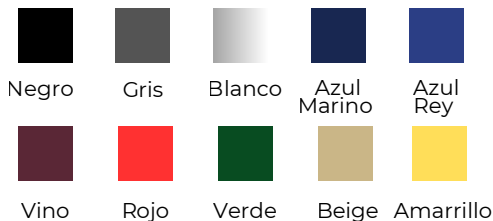

CHAMARRA INDUSTRIALES

COMPOSICIÓN

 Tela: 100% Poliéster

COLOR

  Reflejante

COLORES

				
Negro	Gris	Blanco	Azul Marino	Azul Rey
				
Vino	Rojo	Verde	Beige	Amarrillo

TALLAS

COMPOSICIÓN

Tela: 100% Poliéster

COLOR

Reflejante

COLORES

Negro

Gris

Blanco

Azul
Marino

Azul
Rey

Vino

Rojo

Verde

Beige

Amarillo

TALLAS

LOGOTIPOS

Bordados, vinil impreso, recorte de vinil, estampados personalizados.

COMPOSICIÓN

Tela: 100% Poliéster

COLOR

COLORES

CHAMARRA INDUSTRIALES

TALLAS