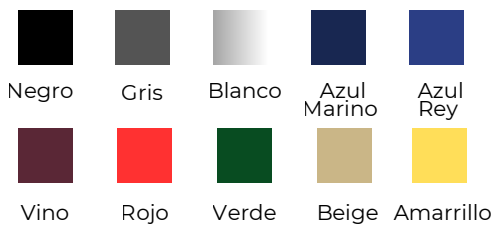

CHAMARRA BOLSAS CON FUELLE

MODELO 2400 3101

MX

Chamarras 3/4 con cuello alto y capucha
Reflejantes de alta visibilidad en pecho,
brazos, espalda y Bolsas con fuelle, cartera
y broches de presión en el pecho
Cierre al trote con cubre cierre y broches
de presión en combinación
Forro térmico de tela polar
Corte dama y caballero

COMPOSICIÓN

Tela: 100% Poliéster Grand Bay

COLOR

COLORES

CHAMARRA INDUSTRIALES

TALLAS

XS-S-M-L-XL- 2XL-3XL